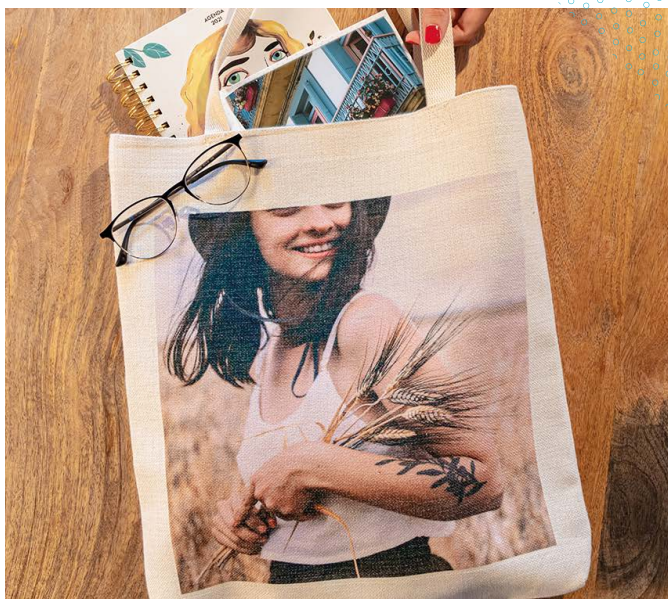

# REGALOS CON FOTO

**iPrinting**  
**la vida**  
**loca!**

**fotoprix**

## MODA Y TEXTIL

**CAMISETA** de algodón,  
varios colores  
Mujer/Hombre **19,99€**

**CAMISETA** de algodón,  
varios colores Infantil **15,99€**

**ESTUCHE** 8x20cm **19,95€**

**NECESER** 15x20cm **19,95€**

**DIBUÑECOS  
PERSONAJES**

Medida aproximada  
20x30cm  
**29,95€**

**BOLSA DE LINO 24,95€**

**MOCHILA DE LINO 32,95€**

**BOLSA DE PLAYA DE LINO 32,95€**

**CHAPAS**  
55mm de diámetro **2,50€**

**ALFOMBRILLA DE RATÓN 11,95€**