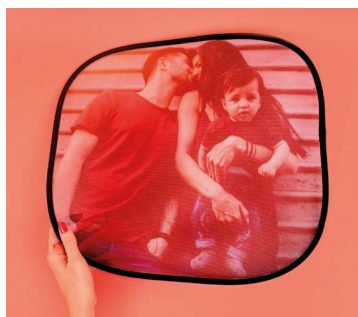

**DIBUÑECOS  
PERSONAJES**

Medida aproximada  
20x30cm  
**29,95€**

**BOLSA DE LINO 24,95€**

**MOCHILA DE LINO 32,95€**

**BOLSA DE PLAYA DE LINO 32,95€**

**CHAPAS**  
55mm de diámetro **2,50€**

**ALFOMBRILLA DE RATÓN 11,95€**