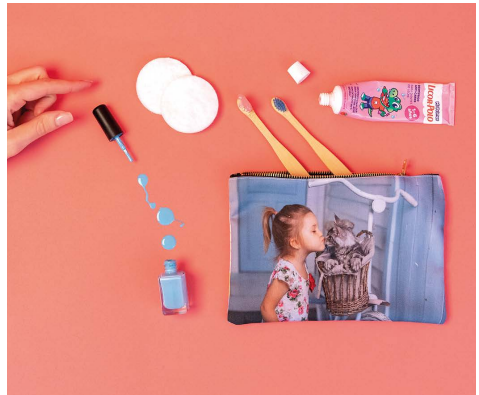

## MODA Y TEXTIL

**CAMISETA** de algodón,  
varios colores  
Mujer/Hombre **19,99€**

**CAMISETA** de algodón,  
varios colores Infantil **15,99€**

**ESTUCHE** 8x20cm **19,95€**

**NECESER** 15x20cm **19,95€**